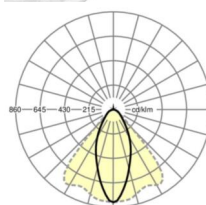

параметры

номер заказа	19422026260
код EAN	4020863416073
номер таможенного тарифа	94051190
Знак прохождения контроля	IP 64, класс защиты I, ENEC10 VDE, F, D, HACCP DIN10500/Food/IFS-пригодность для применения/BRC, Indoor, CE
Степень ударопрочности IK	IK03 (-20°C bis 35°C)
Температура окружения	ta -20°C в 35°C
Особые свойства	Готовность к IoT «Ready for IoT»
Гарантийный срок	5 лет
Государственные программы поддержки	BEG - государственные субсидии для энергосберегающих зданий (действительна только для Германии)

электротехника

Балласт	Электронный драйвер DALI2 (1 штука)
Мощность системы	79W
сетевое напряжение	230V/50Hz
автоматический предохранитель (пусковой ток)	13 штук/B10, 24 штук/B16, 25 штук/C10, 40 штук/C16
класс энергосбережения/Источник света	D

Оптика

Оснастка	LED, цветопередача/оттенок света CRI ≥ 80 / 3000K
Допуск для координаты цветности (MacAdam)	3SDCM
Фотобиологическая безопасность (светильник)	RG1
Номинальный световой поток	13492lm
Срок службы LED	50000h L80/B10 (Tq 35°C)
светоотдача светильников	171lm/W
Угол излучения	40° (C0) / 85° (C90)
UGR поп./вдоль	20.2 / 22.2

DEEP-LINK

<https://www.regiolux.de/ru/article/19422026260>

Ссылка	LED 14000lm 830
ηLB	100 %
Φ ↓/↑	99 % / 1 %
UGR поп./вдоль	20.2 / 22.2